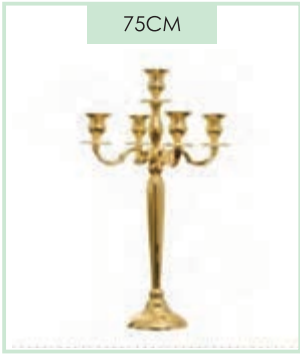

GOLD DÉCOR ITEMS

Our selection of exquisite cake stands add elegance to any event

GOLD DÉCOR ITEMS

75CM

CANDELABRA 5 ARM

SKU 0347

Gold 5 Arm
Candelabra

R130.00 each