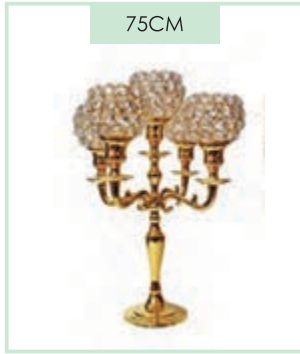

CANDELABRA 5 ARM

SKU 0347

Gold 5 Arm
Candelabra

R130.00 each

75CM